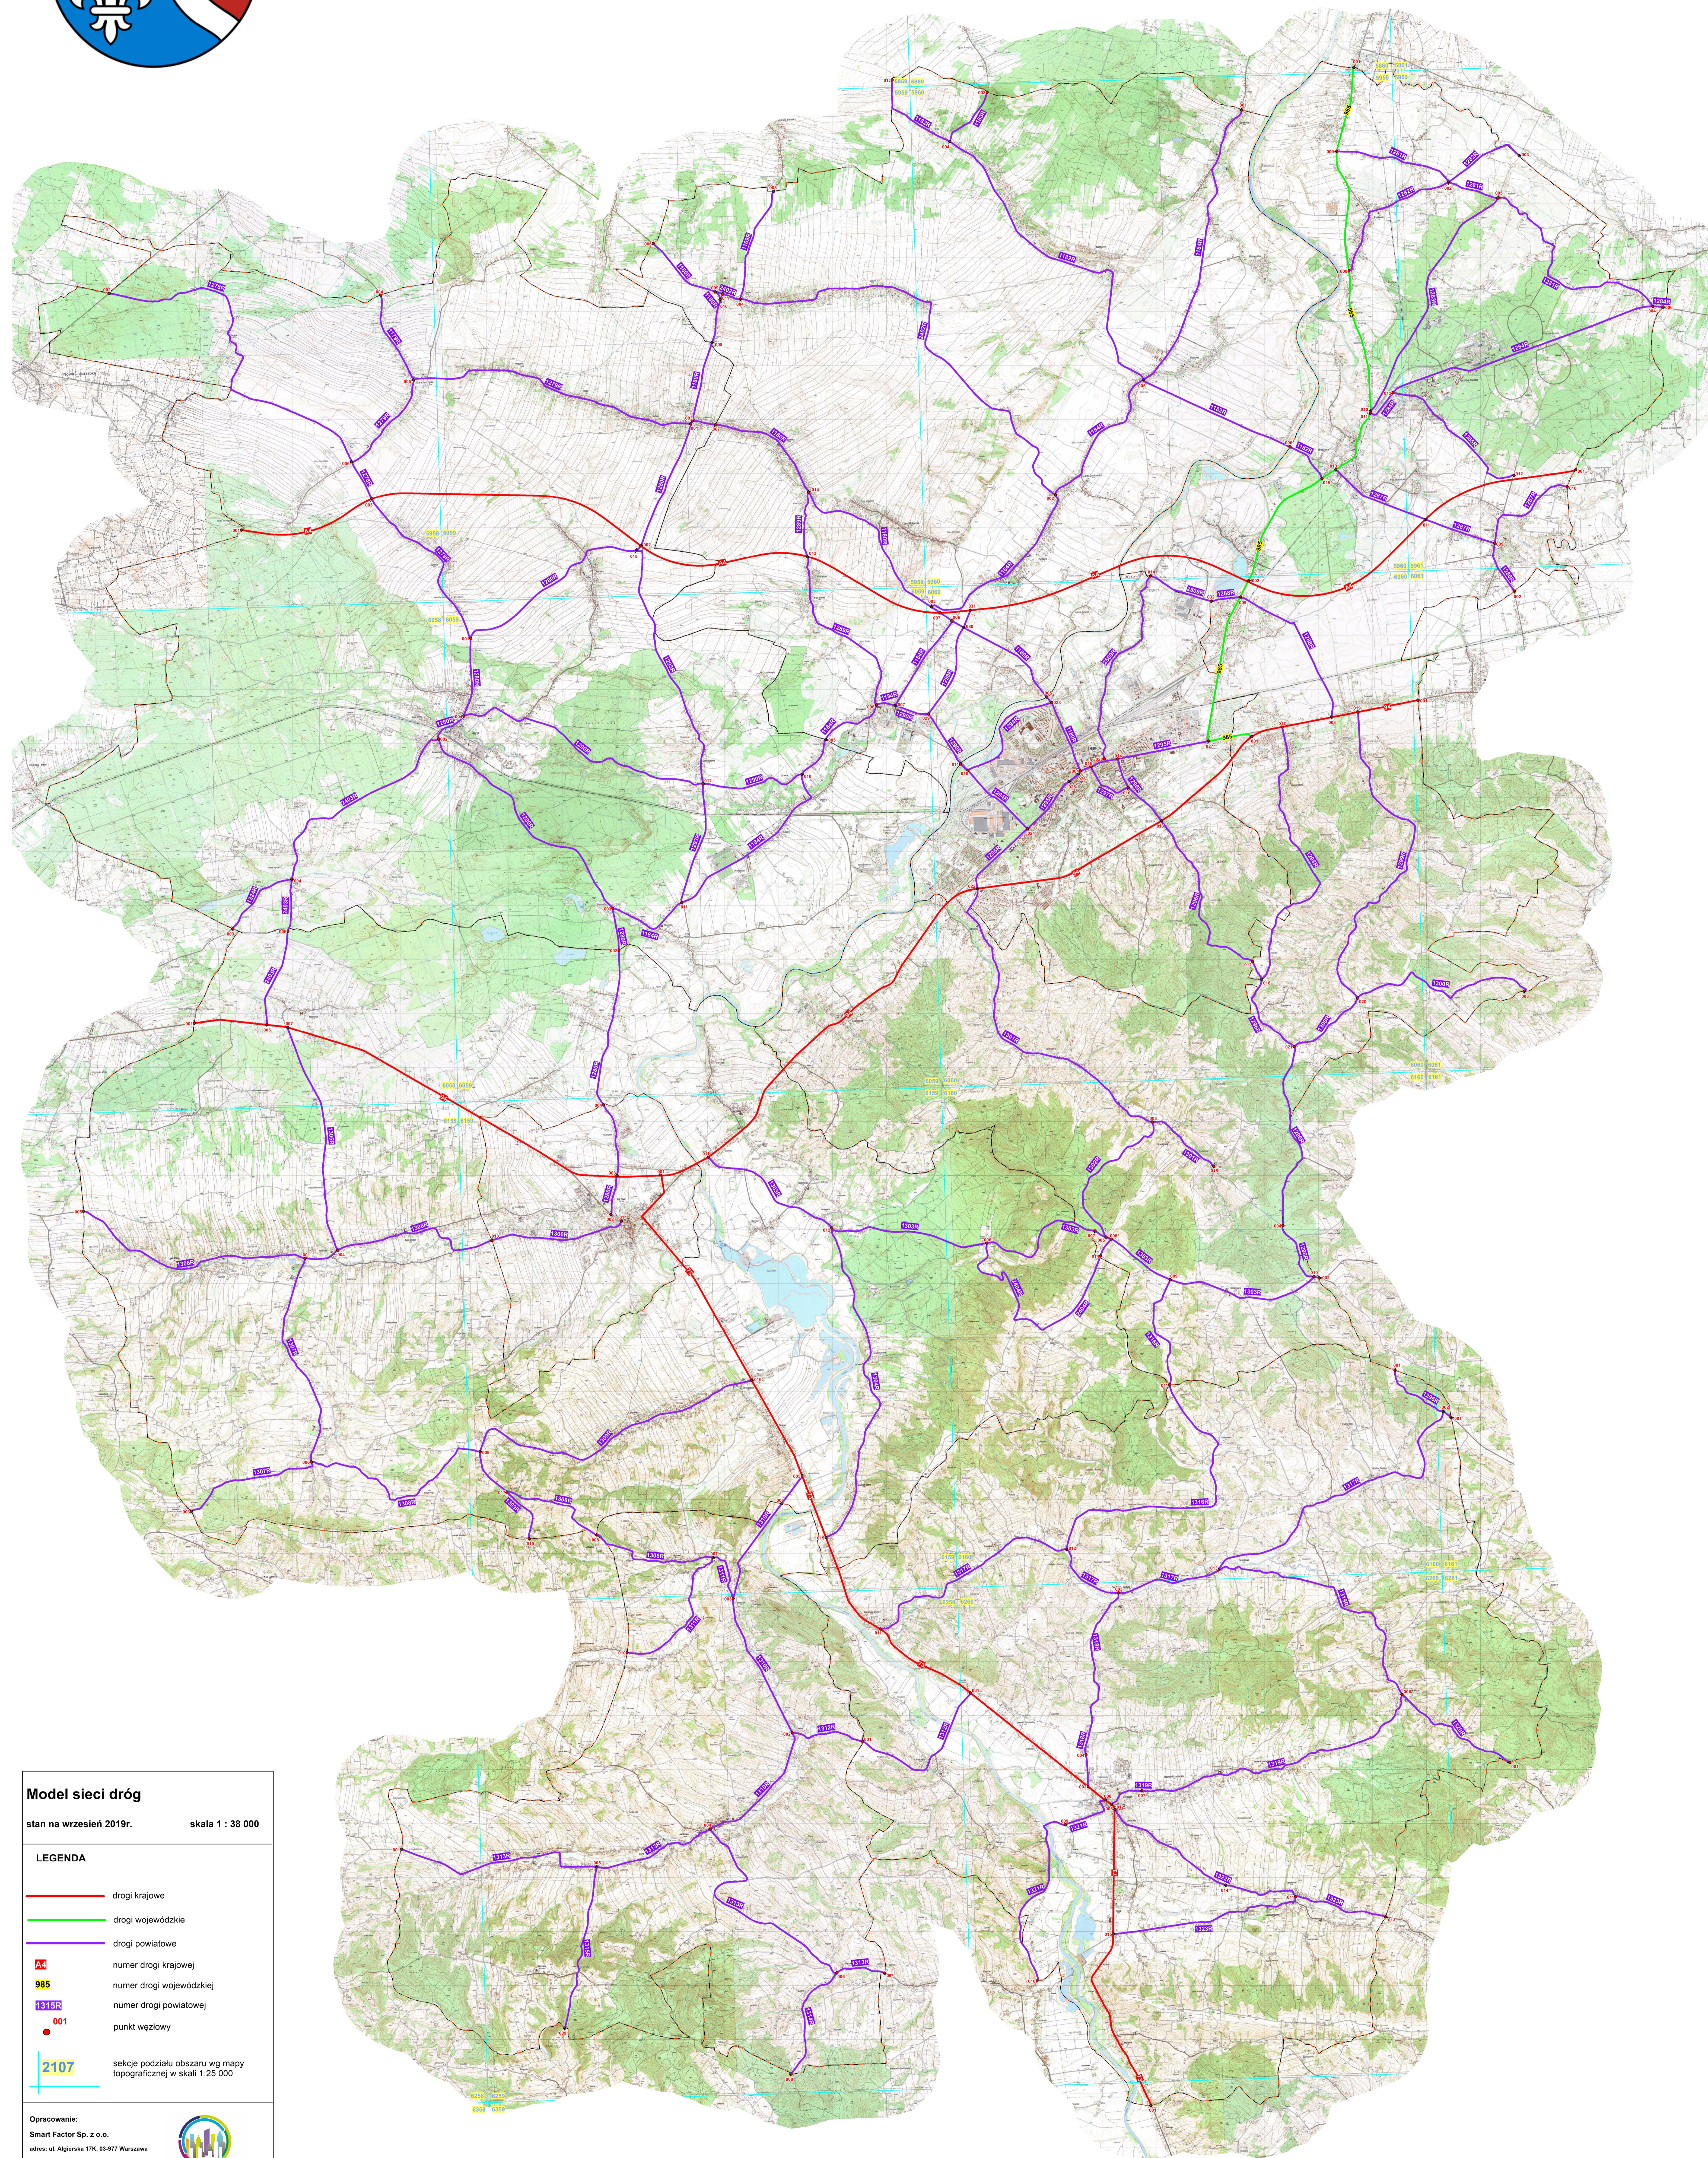

# Powiat Dębicki

## model sieci dróg

**Model sieci dróg**  
stan na wrzesień 2019r.      skala 1 : 38 000

**LEGENDA**

- drogi krajowe
- drogi wojewódzkie
- drogi powiatowe
- numer drogi krajowej
- numer drogi wojewódzkiej
- numer drogi powiatowej
- punkt węzłowy
- sekcje podziału obszaru wg mapy topograficznej w skali 1:25 000