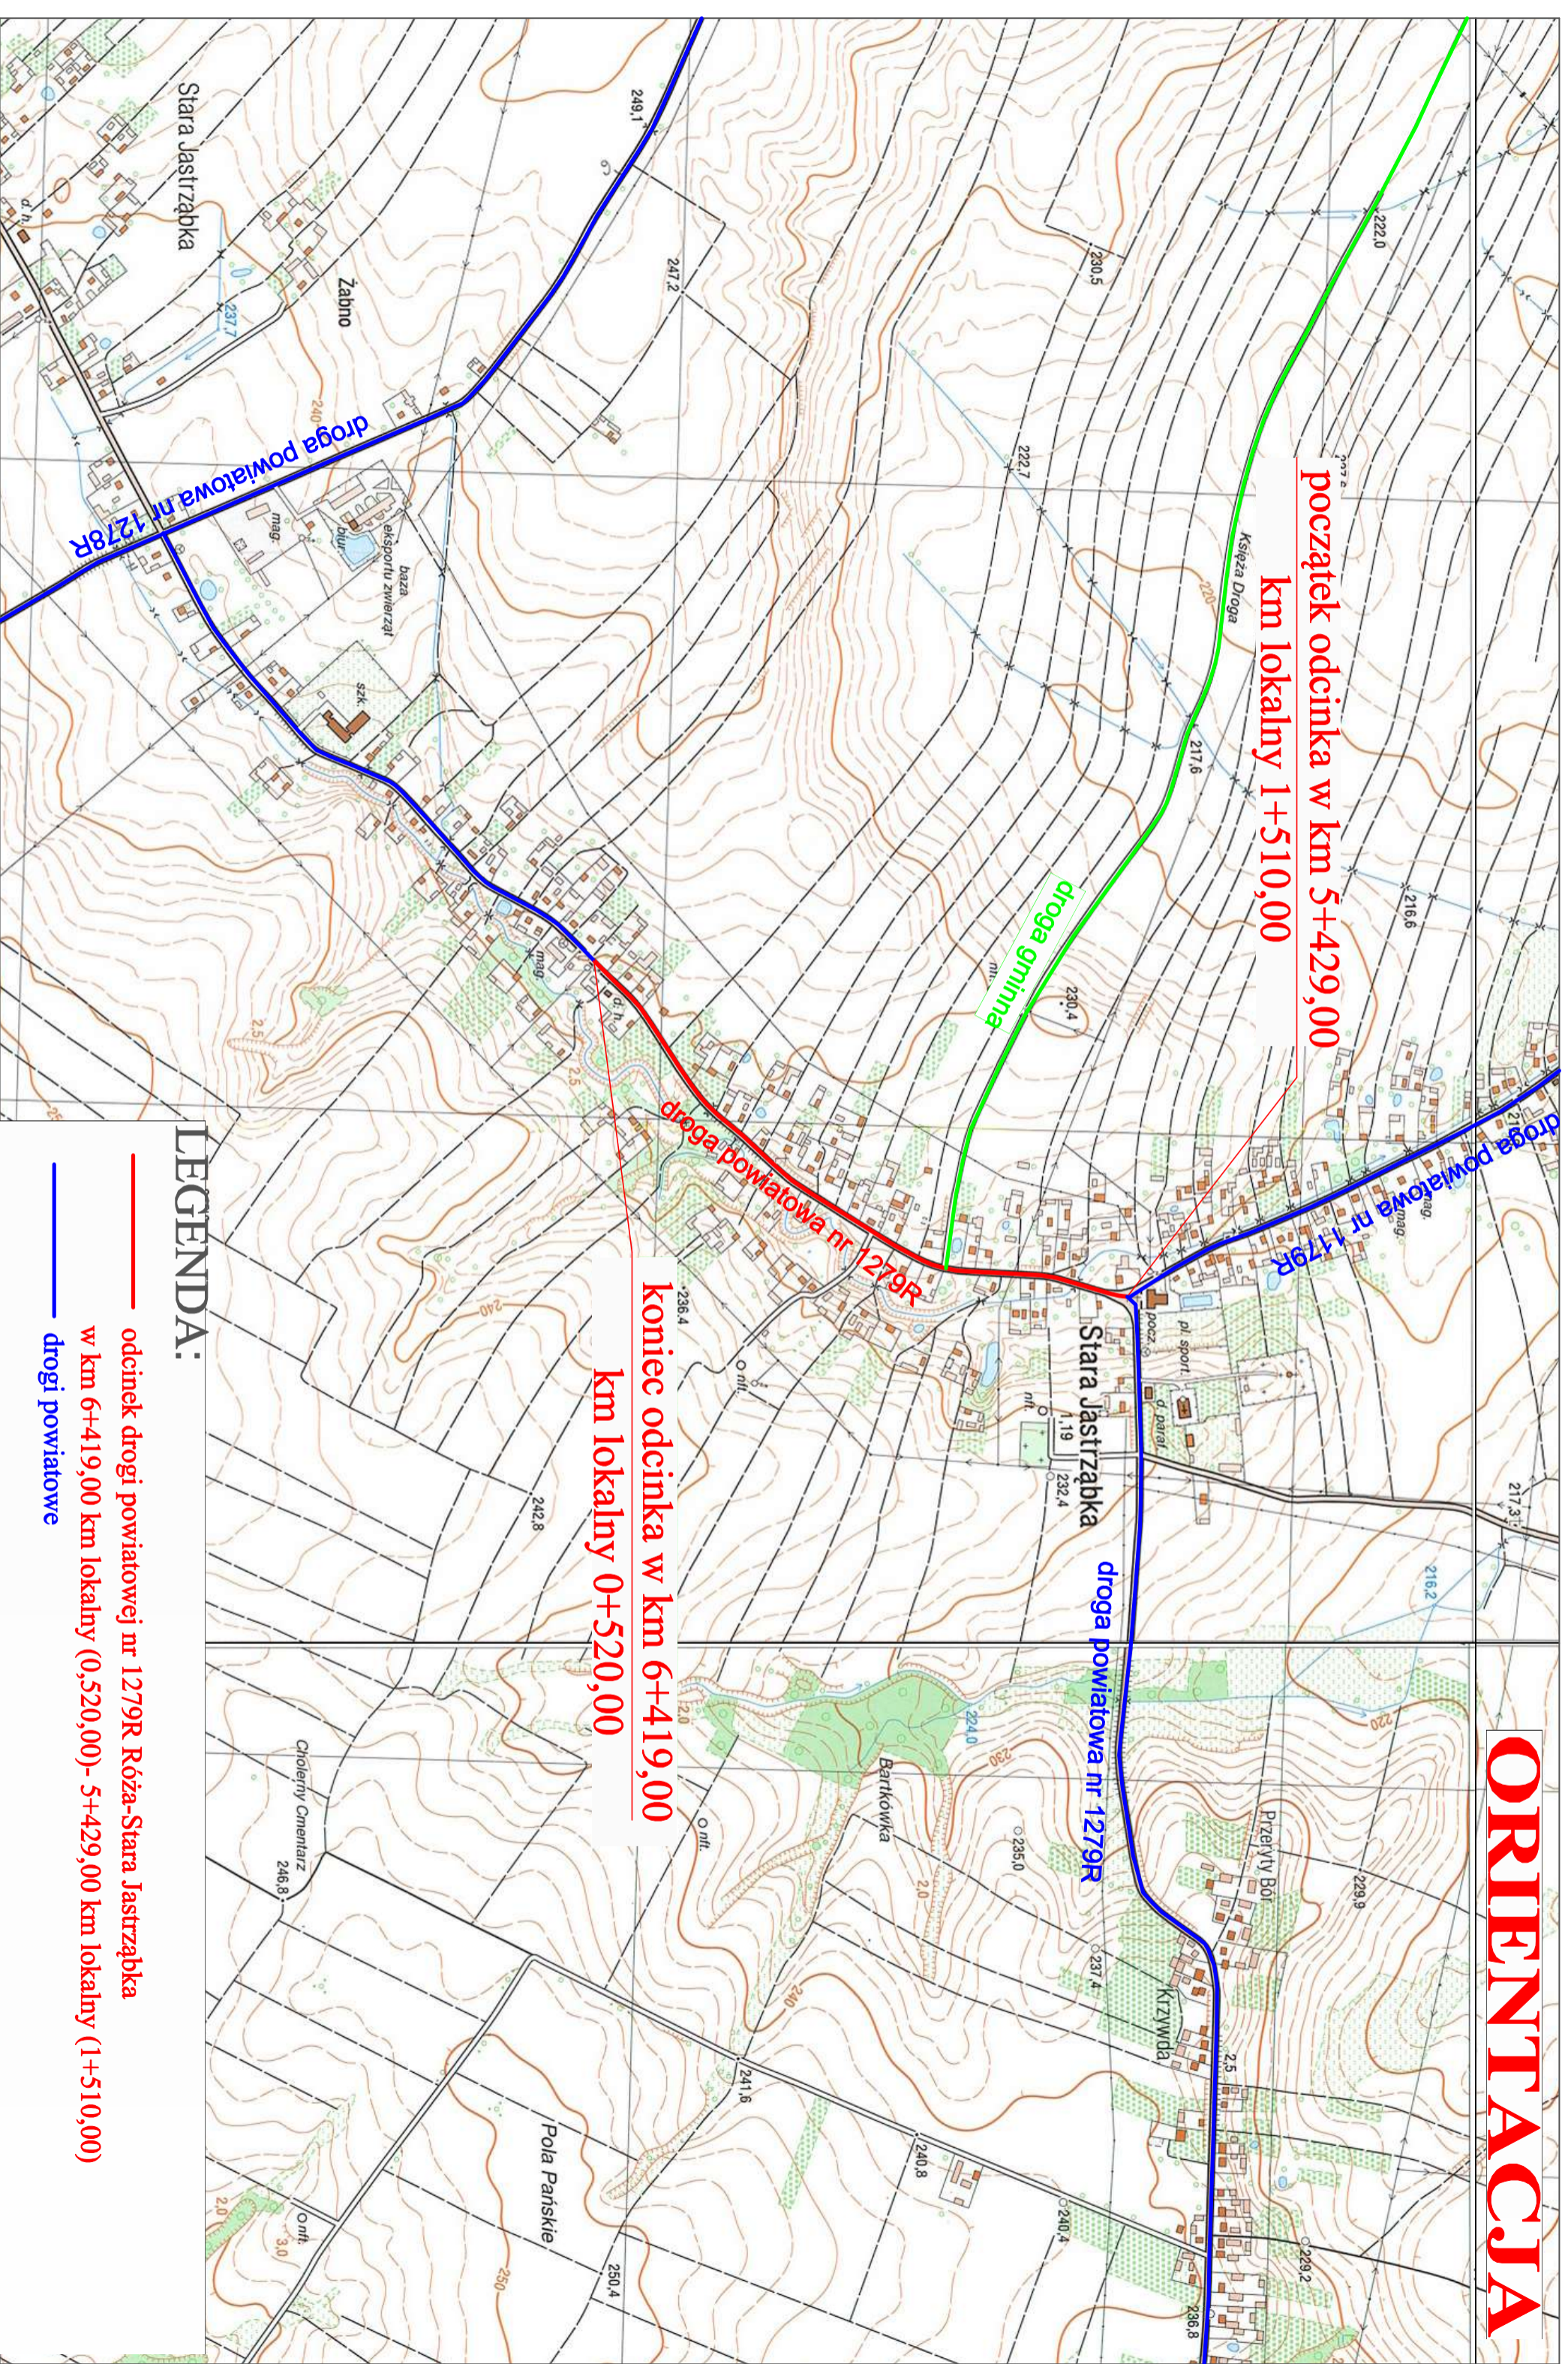

ORIENTACJA

**początek odcinka w km 5+429,00
km lokalny 1+510,00**

**koniec odcinka w km 6+419,00
km lokalny 0+520,00**

LEGENDA:

- odcinek drogi powiatowej nr 1279R Róża-Stara Jastrząbka w km 6+419,00 km lokalny (0,520,00) - 5+429,00 km lokalny (1+510,00)
- drogi powiatowe