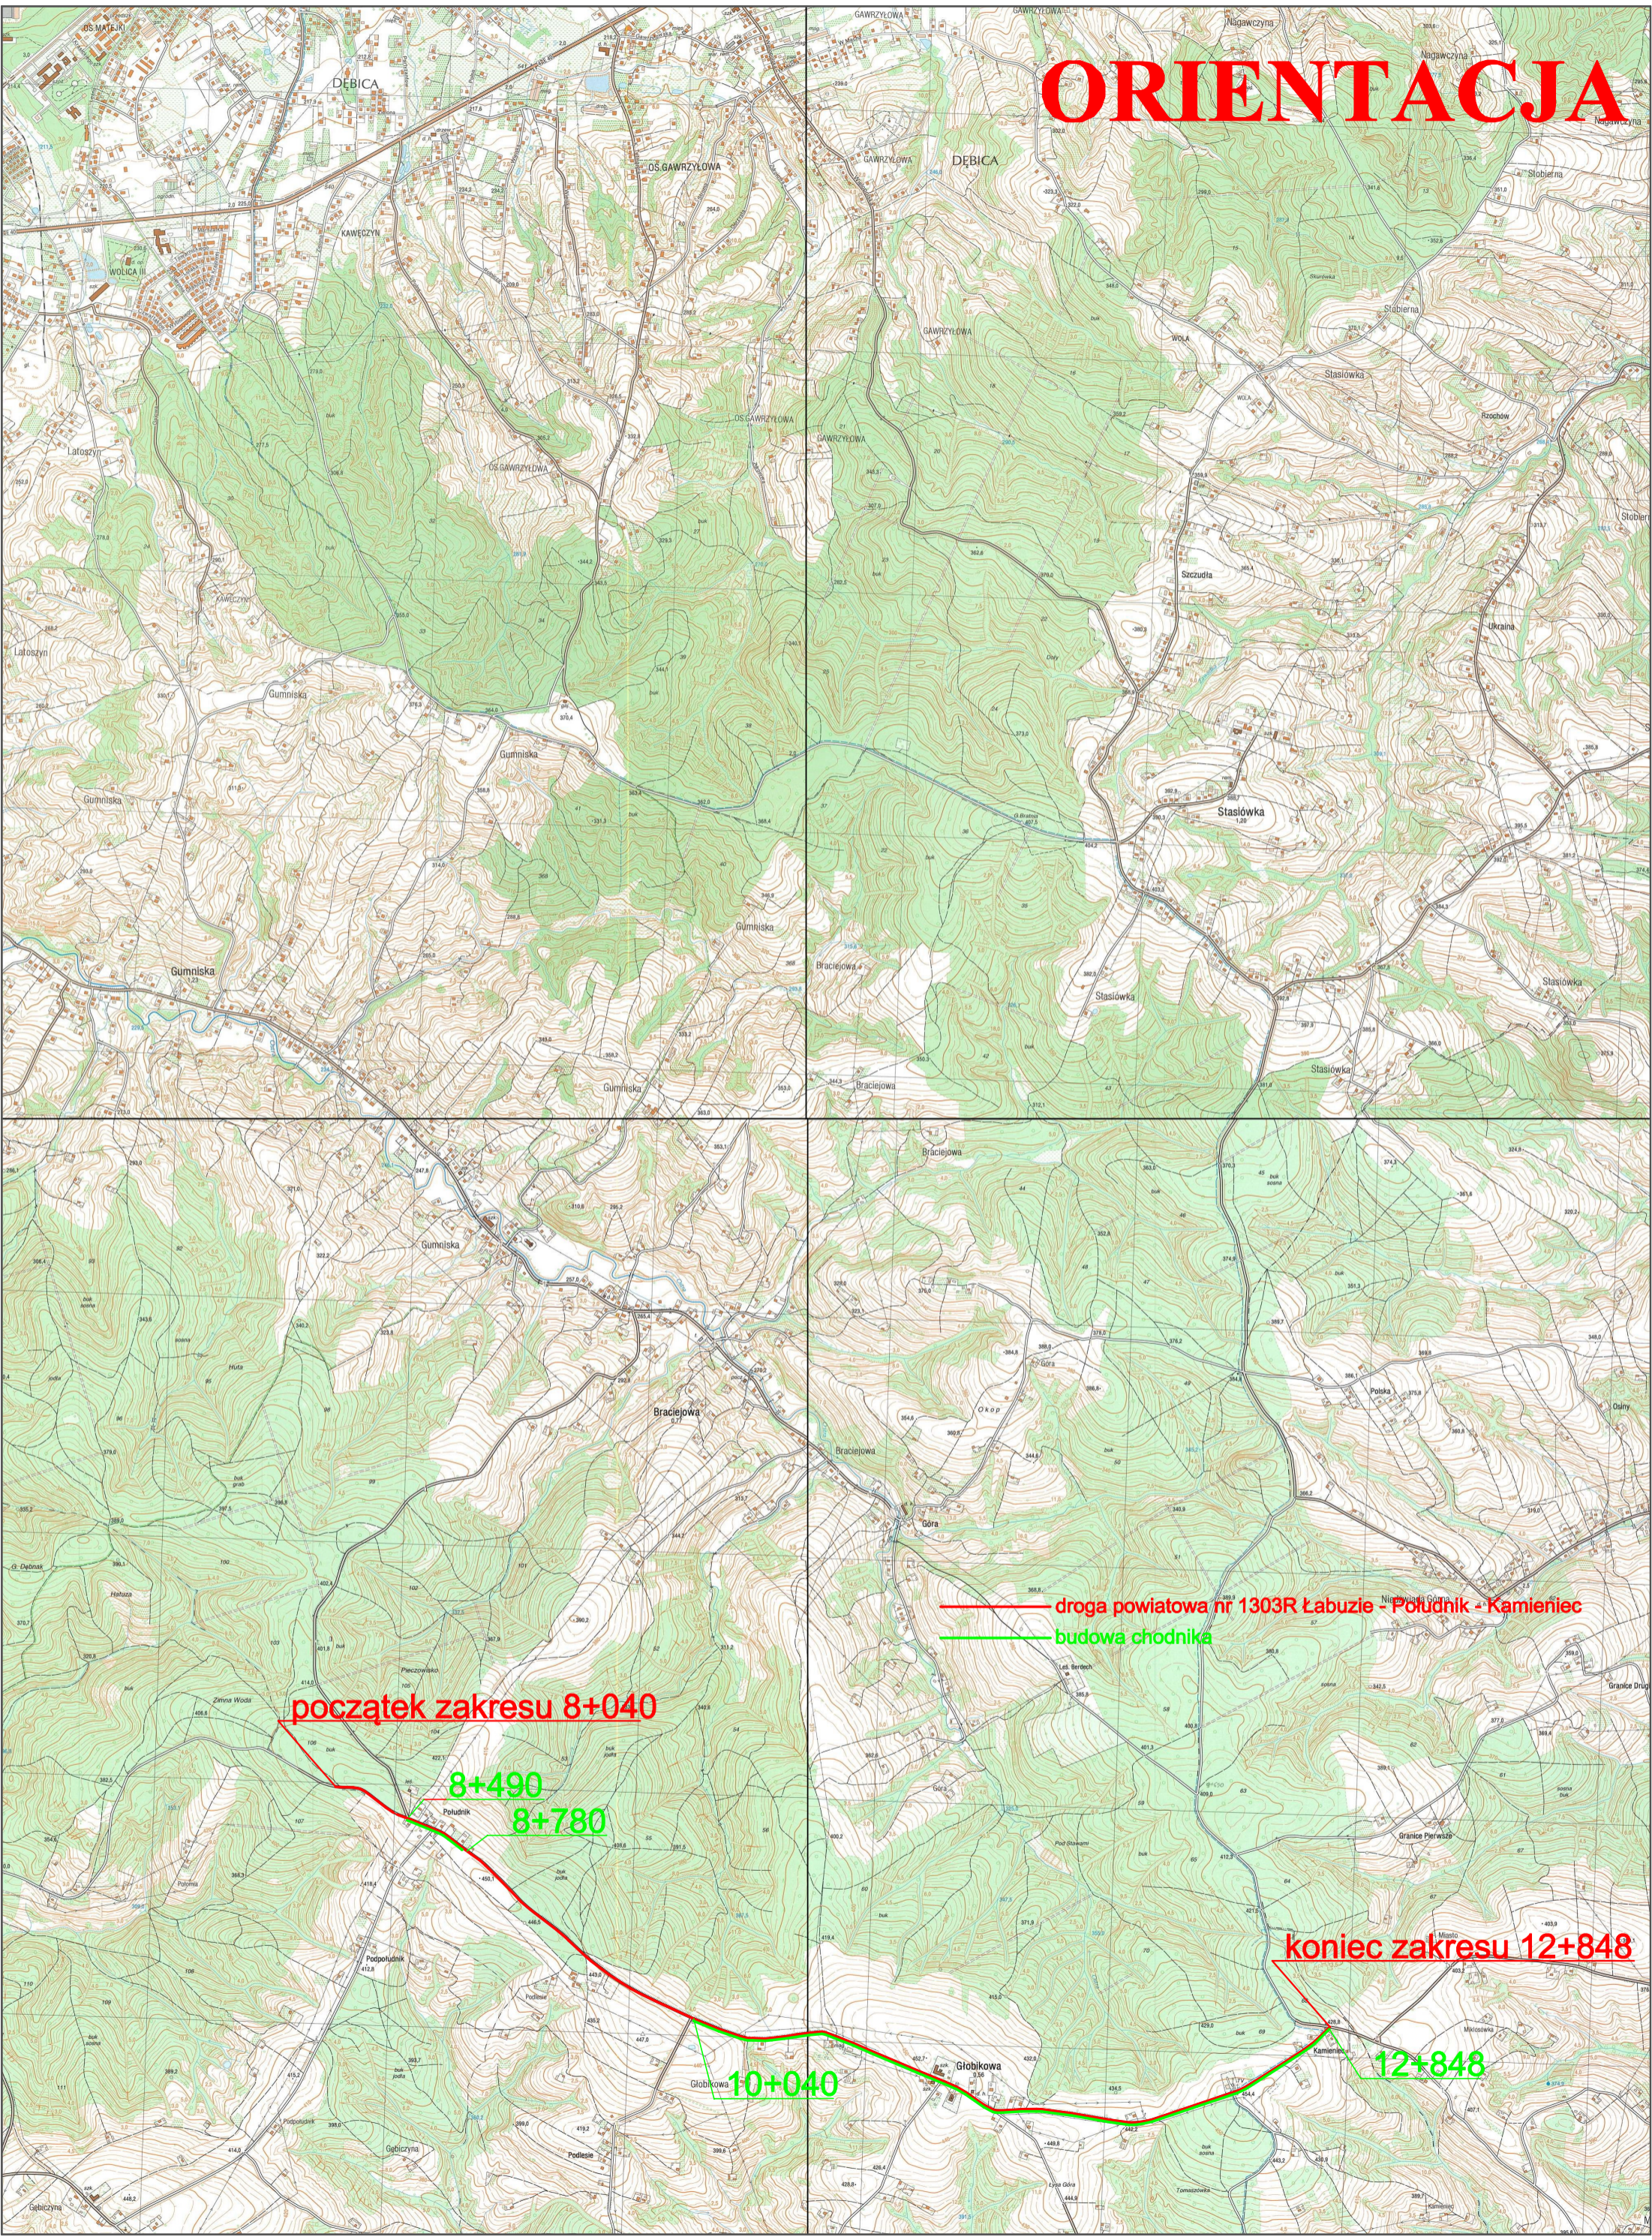

ORIENTACJA

początek zakresu 8+040

8+490

8+780

10+040

koniec zakresu 12+848

12+848

droga powiatowa nr 1303R Łabuzie - Południk - Kamieniec

budowa chodnika